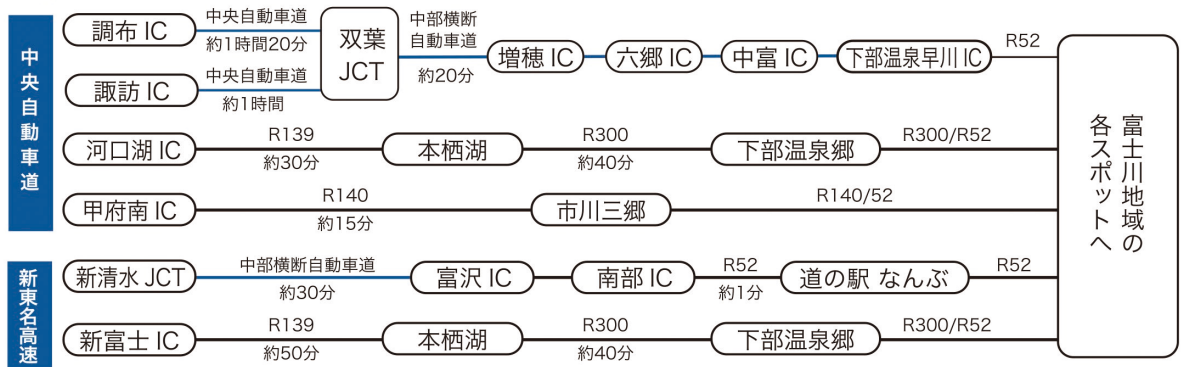

電車

宮沢IC~南部IC間が2019年11月開通予定、南部IC~下部温泉早川IC間は2020年内の開通予定です。

高速バス

お車

【電車のお問合せ】

JR 東日本お問合せセンター ☎050-2016-1600
JR 東海テレフォンセンター ☎050-3772-3910

【高速バスのお問合せ】

京王高速バス予約センター ☎03-5376-2222
甲府駅前山梨交通バスセンター ☎055-237-0135