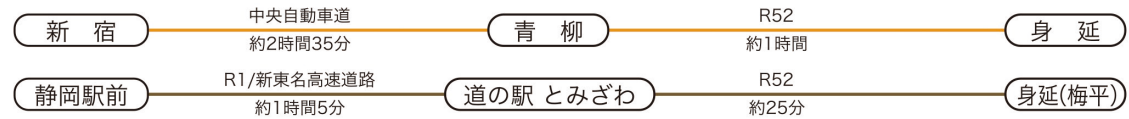

電車

宮沢IC~南部IC間が2019年11月開通予定、南部IC~下部温泉早川IC間は2020年内の開通予定です。

高速バス

お車

【電車のお問合せ】

JR 東日本お問合せセンター ☎050-2016-1600
JR 東海テレフォンセンター ☎050-3772-3910

【高速バスのお問合せ】

京王高速バス予約センター ☎03-5376-2222
甲府駅前山梨交通バスセンター ☎055-237-0135