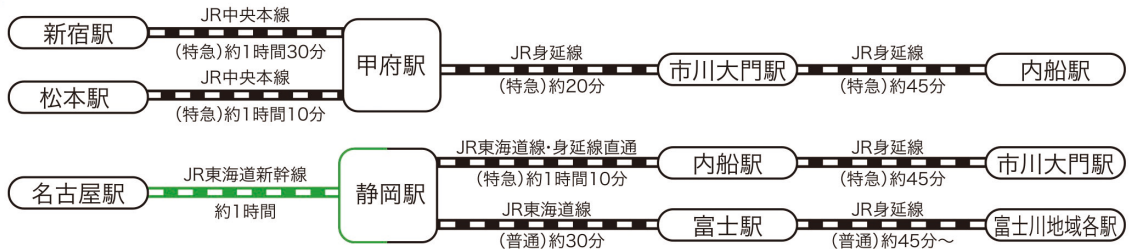

ACCESS INFORMATION

身延線駅名

- ◎甲府駅
 - 金手駅
 - 善光寺駅
 - ◎南甲府駅
 - 甲斐住吉駅
 - 国母駅
 - 常永駅
 - 小井川駅
 - ◎東花輪駅
 - 甲斐上野駅
 - 芦川駅
 - いちはねんまち
 - 市川本町駅
 - 市川大門駅
 - ◎鯉沢IC
 - ◎落居駅
 - ◎甲斐岩間駅
 - 久那土駅
 - 市ノ瀬駅
 - ◎富士宮駅
 - ◎富士駅
 - (JR東海道本線)
 - ◎清水駅
 - ◎静岡駅
- ※富士川地域 ◎=ワイドビューふじかわ停車駅

電車

宮沢IC~南部IC間が2019年11月開通予定、南部IC~下部温泉早川IC間は2020年内の開通予定です。

高速バス

お車

【電車のお問合せ】

JR 東日本お問合せセンター ☎050-2016-1600
JR 東海テレフォンセンター ☎050-3772-3910

【高速バスのお問合せ】

京王高速バス予約センター ☎03-5376-2222
甲府駅前山梨交通バスセンター ☎055-237-0135